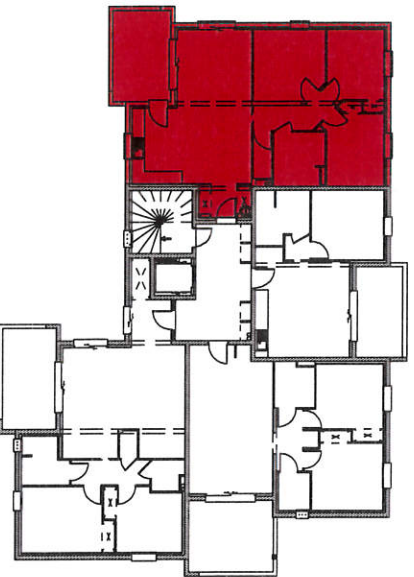

Résidence L'ECRIN
Sainte Marie la Mer
1 Impasse Jean- Philippe Rameau

| Surface Habitable Logement 1 | |
|---------------------------------|----------------------------|
| WC | 1,99 m ² |
| Salon Séjour | 37,92 m ² |
| Bains | 6,20 m ² |
| Dégt. | 4,63 m ² |
| Chambre 3 | 11,56 m ² |
| Chambre 2 | 10,30 m ² |
| Chambre 1 | 10,03 m ² |
| TOTAL | 82,63 m² |
| Terrasse | 11,96 m ² |

R+1 T4 N° 1

La société se réserve le droit d'apporter des modifications à ce plan en fonction des contraintes structurelles, techniques ou réglementaires, tant en ce qui concerne les dimensions que les équipements.

Les surfaces sont indicatives. Les retombées, faux plafonds et soffites ne sont pas figurés. Les côtes et les surfaces données, le sont sous réserve des impératifs de la construction et de tolérance d'exécution.