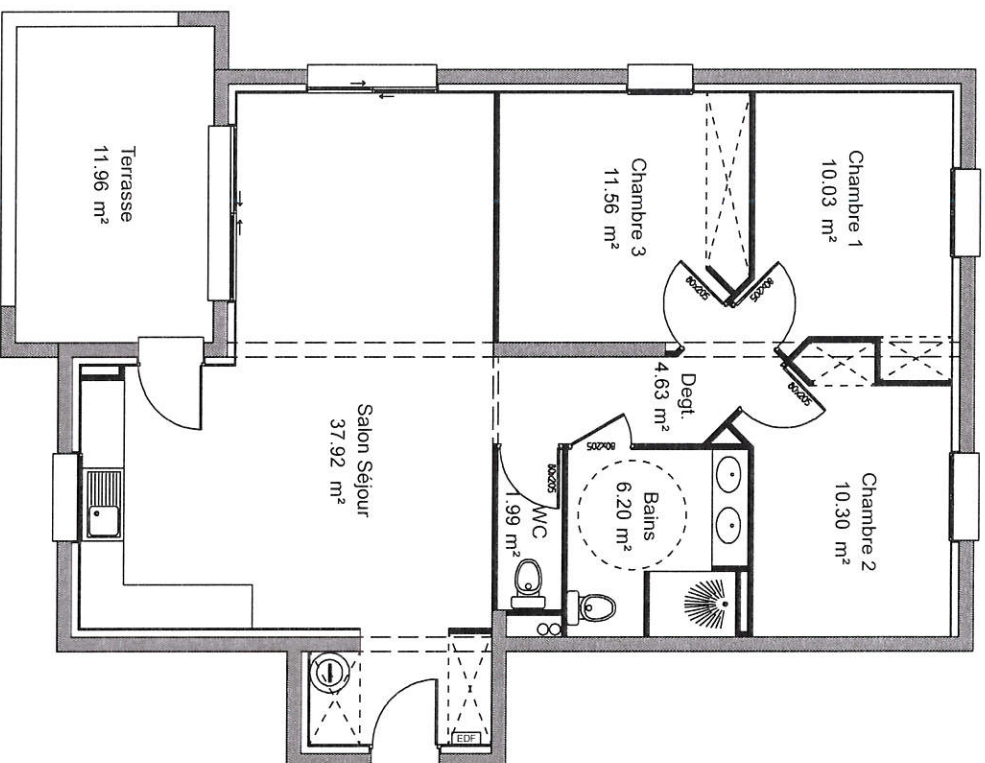

Résidence L'ECRIN
Sainte Marie la Mer
1 Impasse Jean- Philippe Rameau

| Surface Habitable Logement 1 | |
|---------------------------------|----------------------------|
| WC | 1,99 m ² |
| Salon Séjour | 37,92 m ² |
| Bains | 6,20 m ² |
| Dégt. | 4,63 m ² |
| Chambre 3 | 11,56 m ² |
| Chambre 2 | 10,30 m ² |
| Chambre 1 | 10,03 m ² |
| TOTAL | 82,63 m² |
| Terrasse | 11,96 m ² |

R+1 T4 N° 1

La société se réserve le droit d'apporter des modifications à ce plan en fonction des contraintes structurelles, techniques ou réglementaires, tant en ce qui concerne les dimensions que les équipements.

Les surfaces sont indicatives. Les retombées, faux plafonds et soffites ne sont pas figurés. Les côtes et les surfaces données, le sont sous réserve des impératifs de la construction et de tolérance d'exécution.