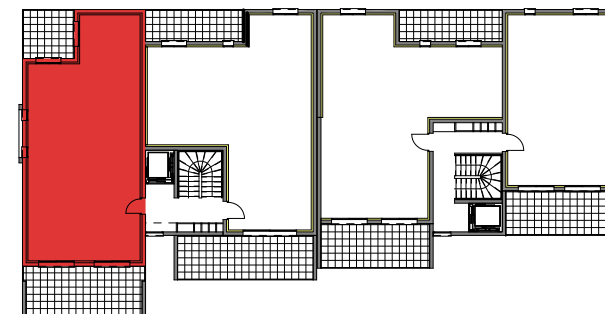

LOCALISATION DU LOT BATIMENT A - ETAGE 1

TYPE T3

LOGEMENT

A2

SURFACES HABITABLES

SEJOUR / CUISINE	43.07	m ²
CHAMBRE 1	12.21	m ²
CHAMBRE 2	12.87	m ²
SALLE D'EAU	5.87	m ²
CIRCULATION	3.26	m ²

TOTAL HABITABLES 77.28 m²

SURFACES ANNEXES

TERRASSE AVANT	18.61	m ²
TERRASSE ARRIERE	7.97	m ²

TOTAL ANNEXES 26.58 m²