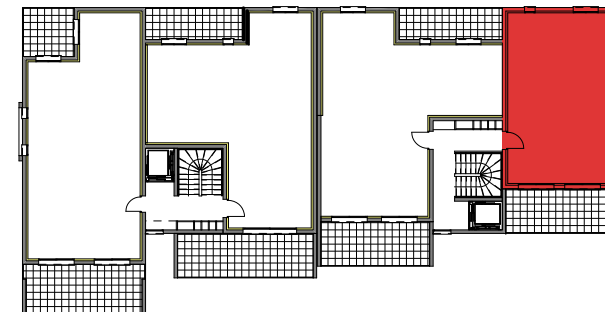

LOCALISATION DU LOT BATIMENT B - ETAGE 2

TYPE T2

LOGEMENT

B6

SURFACES HABITABLES

SEJOUR / CUISINE	32.00	m ²
CHAMBRE	12.26	m ²
SALLE D'EAU	5.46	m ²
CELLIER	3.30	m ²
CIRCULATION	1.17	m ²

TOTAL HABITABLES 54.19 m²

SURFACES ANNEXES

TERRASSE 15.00 m²

TOTAL ANNEXES 15.00 m²