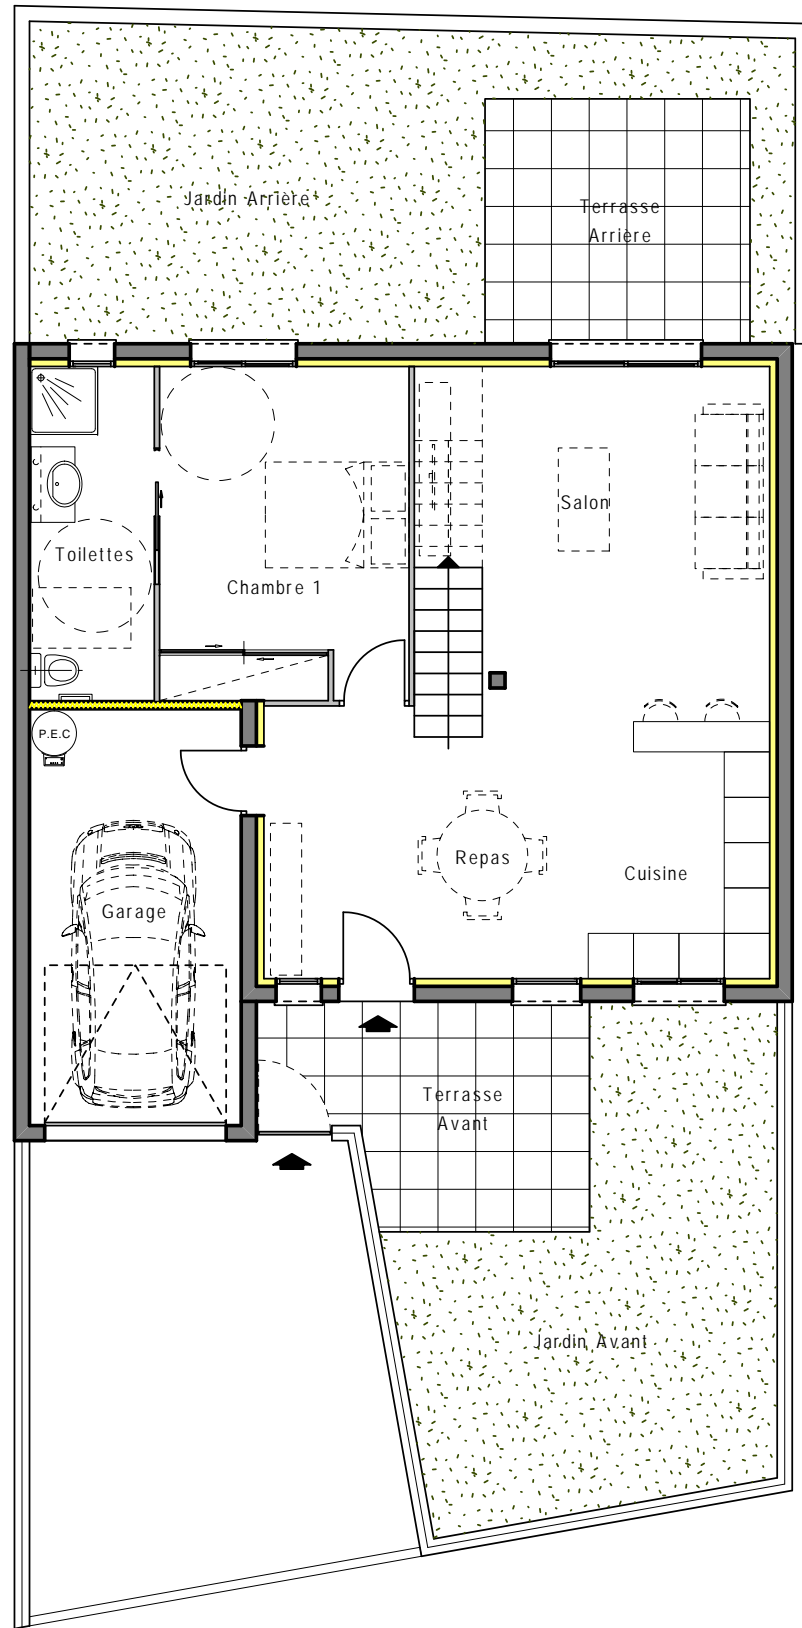

LOCALISATION DU LOT VILLA C2

TYPE T4 LOGEMENT C2

SURFACES HABITABLES	
SEJOUR / CUISINE	45.24 m ²
CHAMBRE 1	14.59 m ²
TOILETTES	7.29 m ²
CHAMBRE 2	13.48 m ²
CHAMBRE 3	10.43 m ²
SALLE D'EAU 2	6.74 m ²
WC 2	1.78 m ²
CIRCULATION	6.95 m ²
TOTAL HABITABLES	106.50 m²
SURFACES ANNEXES	
GARAGE	15.40 m ²
TERRASSE AVANT	11.33 m ²
JARDIN AVANT	25.57 m ²
TERRASSE ARRIERE	11.35 m ²
JARDIN ARRIERE	30.61 m ²
TERRASSE ETAGE	23.17 m ²
TOTAL ANNEXES	117.43 m²