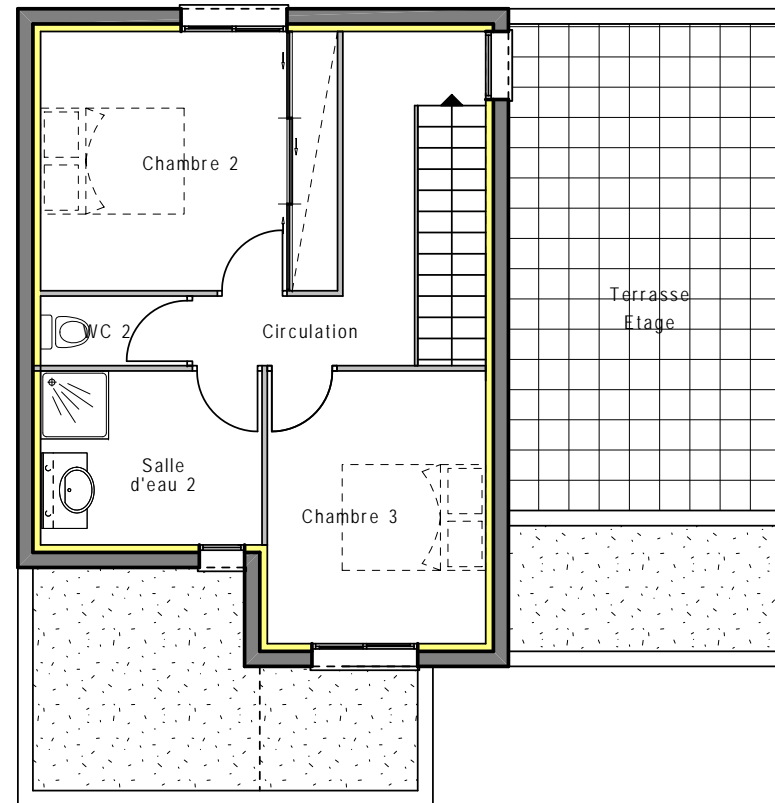

LOCALISATION DU LOT VILLA C2

TYPE T4 LOGEMENT C2

SURFACES HABITABLES	
SEJOUR / CUISINE	45.24 m ²
CHAMBRE 1	14.59 m ²
TOILETTES	7.29 m ²
CHAMBRE 2	13.48 m ²
CHAMBRE 3	10.43 m ²
SALLE D'EAU 2	6.74 m ²
WC 2	1.78 m ²
CIRCULATION	6.95 m ²
TOTAL HABITABLES	106.50 m²
SURFACES ANNEXES	
GARAGE	15.40 m ²
TERRASSE AVANT	11.33 m ²
JARDIN AVANT	25.57 m ²
TERRASSE ARRIERE	11.35 m ²
JARDIN ARRIERE	30.61 m ²
TERRASSE ETAGE	23.17 m ²
TOTAL ANNEXES	117.43 m²