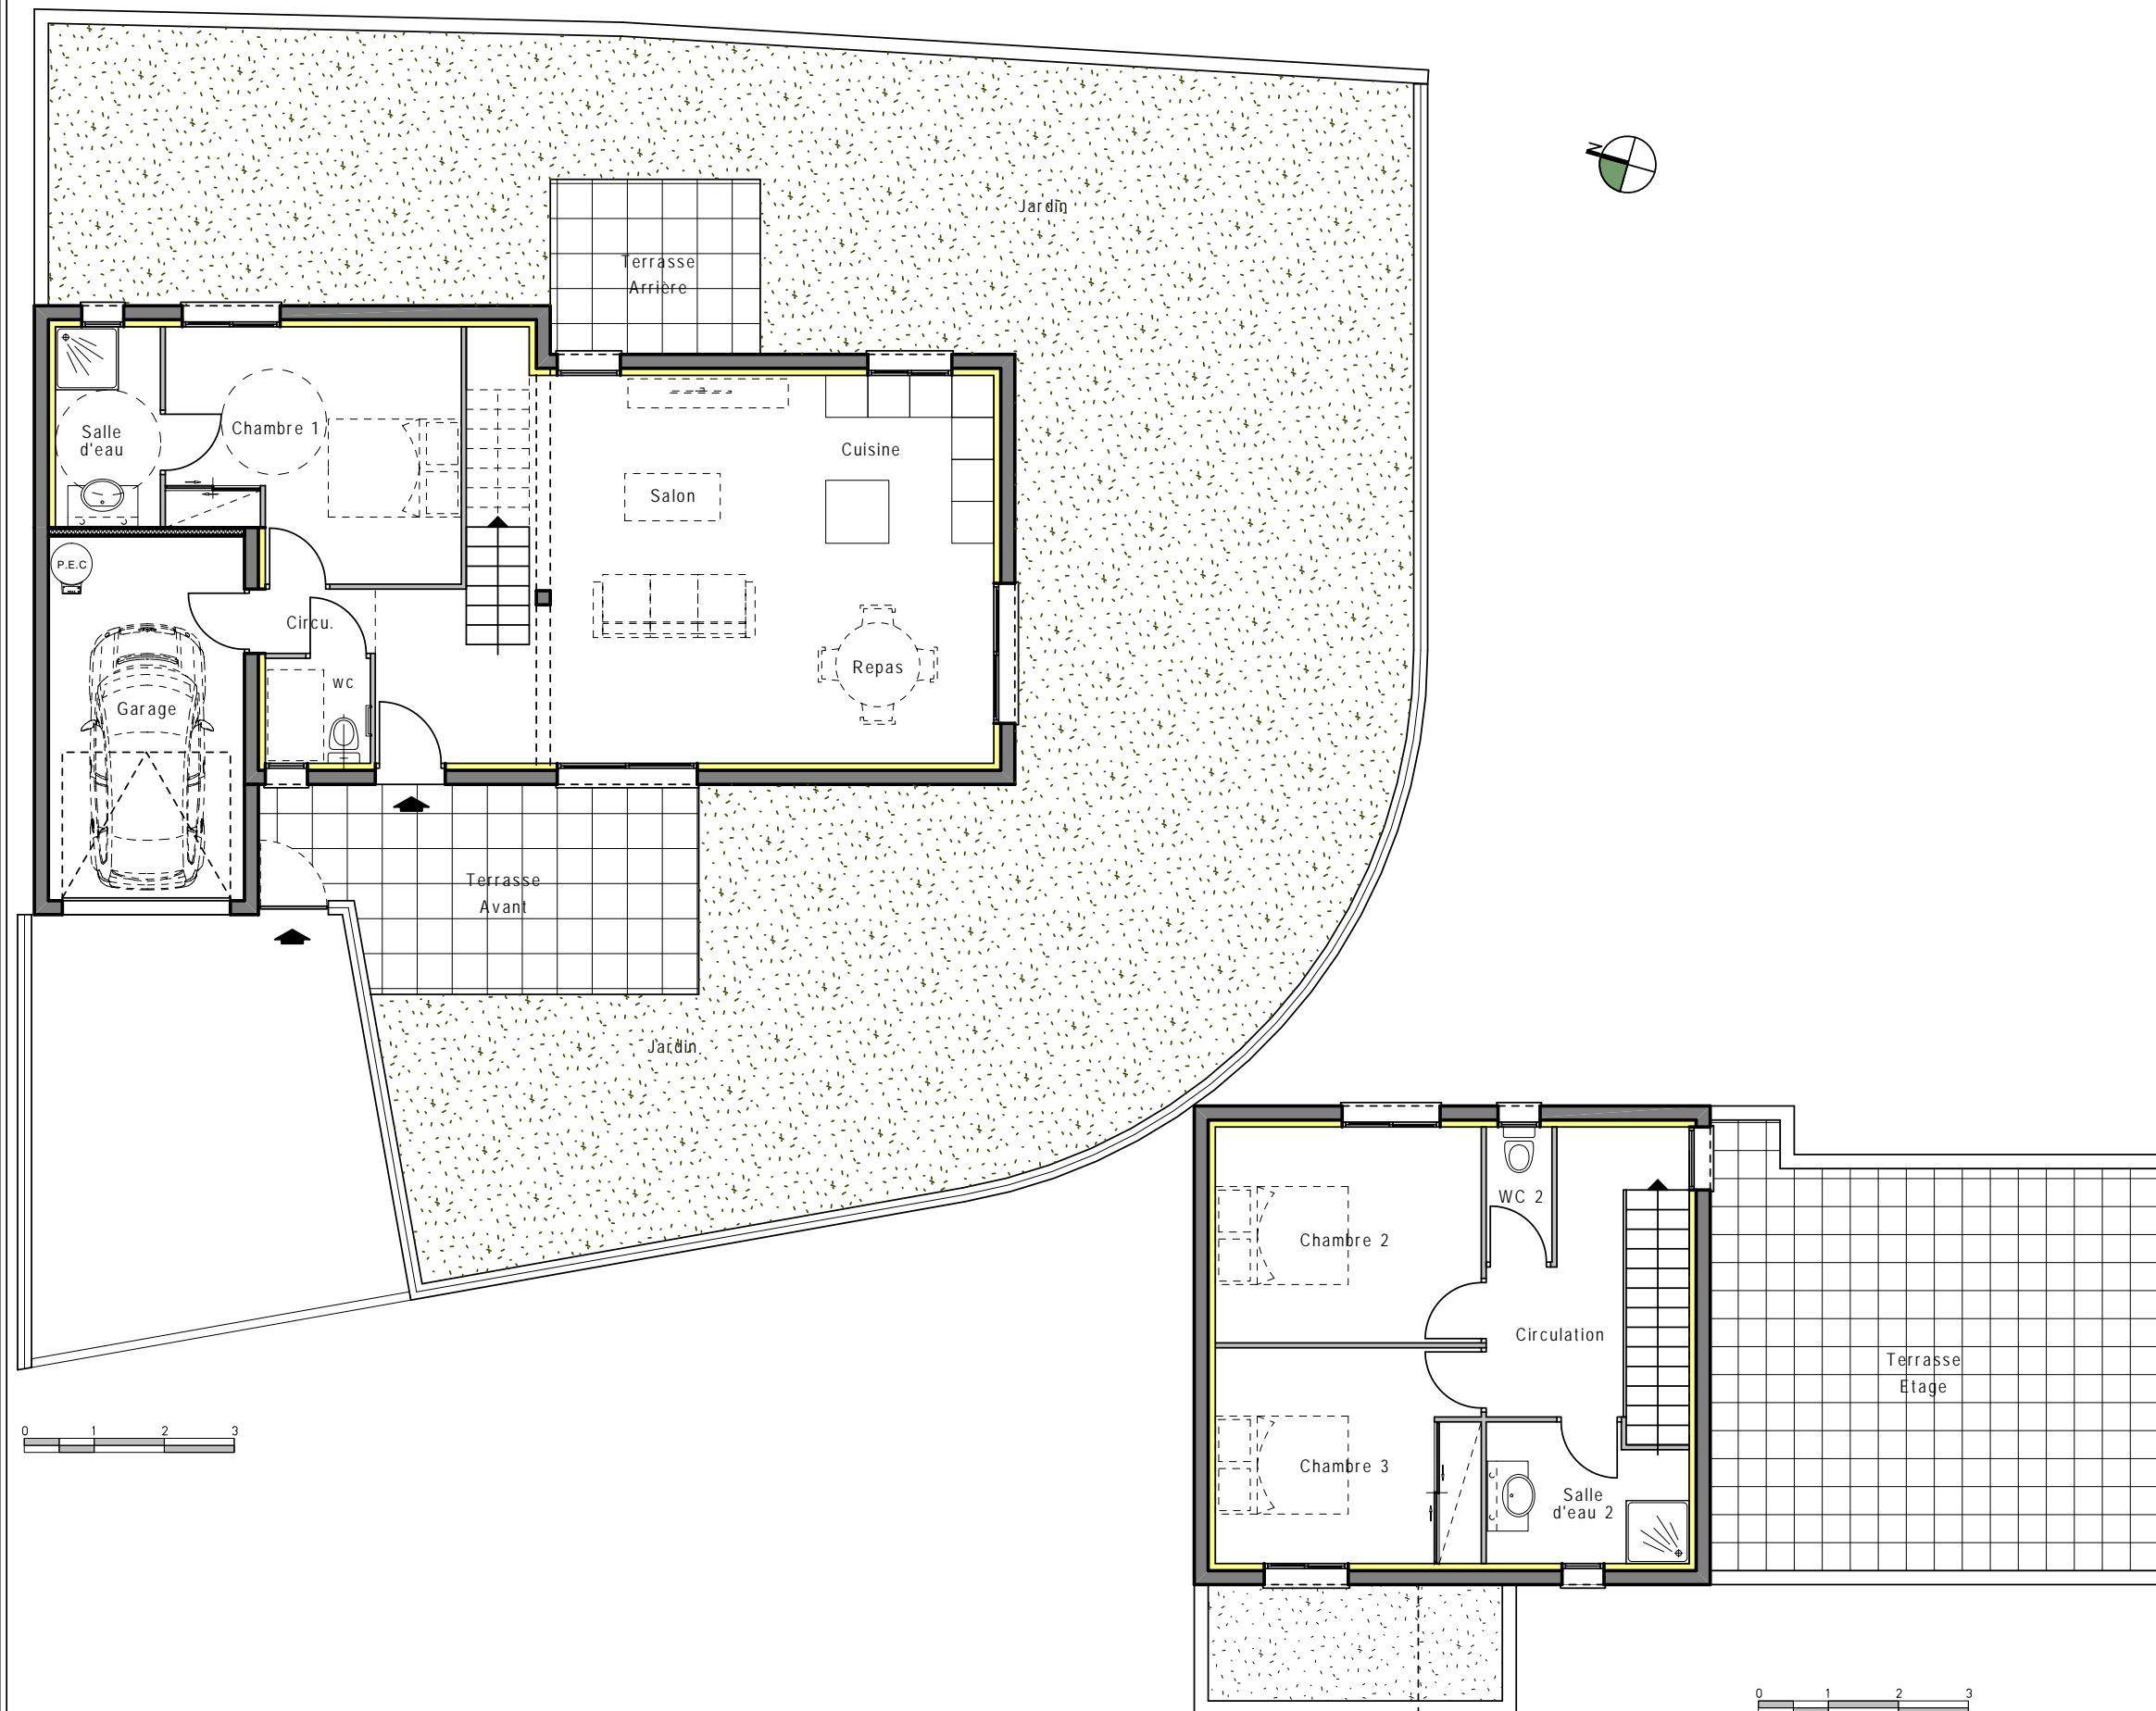

LOCALISATION DU LOT VILLA C3

TYPE T4 LOGEMENT C3

SURFACES HABITABLES	
SEJOUR / CUISINE	45.63 m ²
CHAMBRE 1	14.40 m ²
SALLE D'EAU	4.30 m ²
WC	2.25 m ²
CIRCULATION	1.44 m ²
CHAMBRE 2	11.72 m ²
CHAMBRE 3	11.72 m ²
SALLE D'EAU 2	5.48 m ²
WC 2	1.81 m ²
CIRCULATION	6.95 m ²
TOTAL HABITABLES	105.70 m²
SURFACES ANNEXES	
GARAGE	14.58 m ²
TERRASSE AVANT	16.88 m ²
TERRASSE ARRIERE	7.50 m ²
JARDIN	172.18 m ²
TERRASSE ETAGE	37.60 m ²
TOTAL ANNEXES	248.74 m²