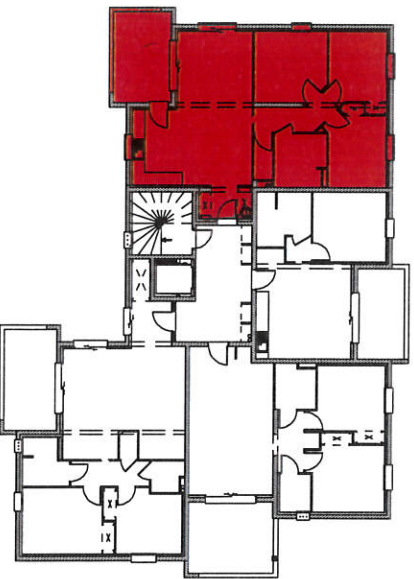

Résidence L'ECRIN
Sainte Marie la Mer
1 Impasse Jean- Philippe Rameau

Surface Habitable Logement 5	
W/C	1,99 m ²
Salon Séjour	37,92 m ²
Bains	6,20 m ²
Dégl.	4,63 m ²
Chambre 3	11,56 m ²
Chambre 2	10,30 m ²
Chambre 1	10,03 m ²
TOTAL	82,63 m²

Terrasse 11,96 m²

R+2 T4 N° 5

La société se réserve le droit d'apporter des modifications à ce plan en fonction des contraintes structurelles, techniques ou réglementaires, tant en ce qui concerne les dimensions que les équipements.

Les surfaces sont indicatives. Les retombées, faux plafonds et soffites ne sont pas figurés. Les cotes et les surfaces données, le sont sous réserve des impératifs de la construction et de tolérance d'exécution.