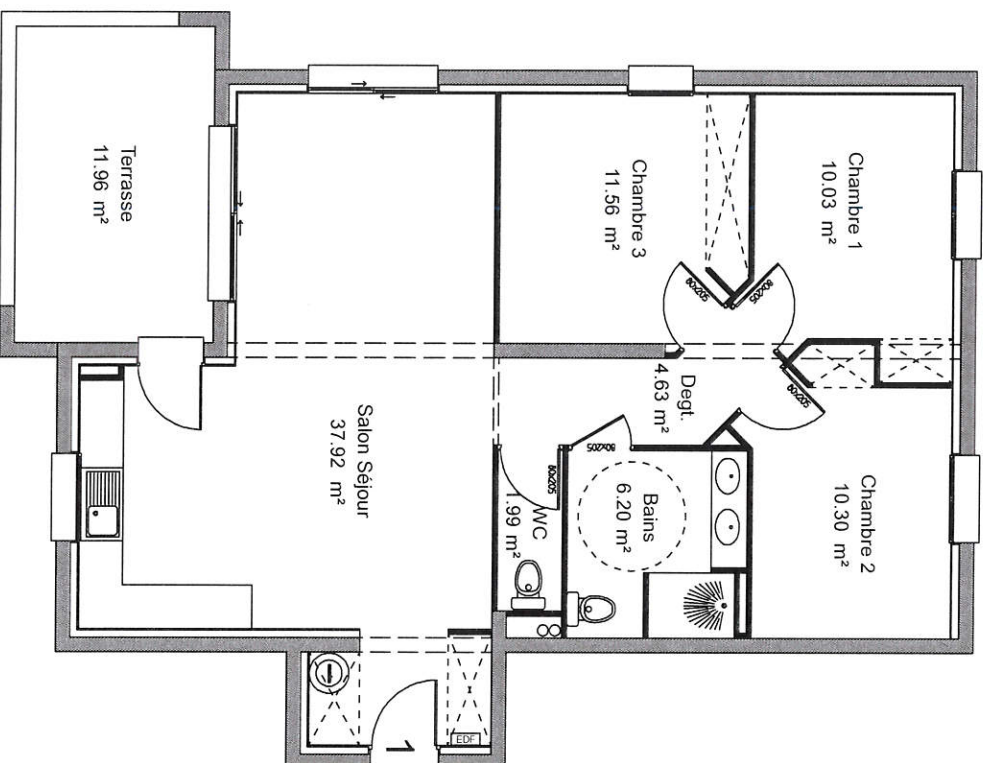

Résidence L'ECRIN
Sainte Marie la Mer
1 Impasse Jean- Philippe Rameau

Surface Habitable Logement 5	
W/C	1,99 m ²
Salon Séjour	37,92 m ²
Bains	6,20 m ²
Dégl.	4,63 m ²
Chambre 3	11,56 m ²
Chambre 2	10,30 m ²
Chambre 1	10,03 m ²
TOTAL	82,63 m²

Terrasse 11,96 m²

R+2 T4 N° 5

La société se réserve le droit d'apporter des modifications à ce plan en fonction des contraintes structurelles, techniques ou réglementaires, tant en ce qui concerne les dimensions que les équipements.

Les surfaces sont indicatives. Les retombées, faux plafonds et soffites ne sont pas figurés. Les cotes et les surfaces données, le sont sous réserve des impératifs de la construction et de tolérance d'exécution.