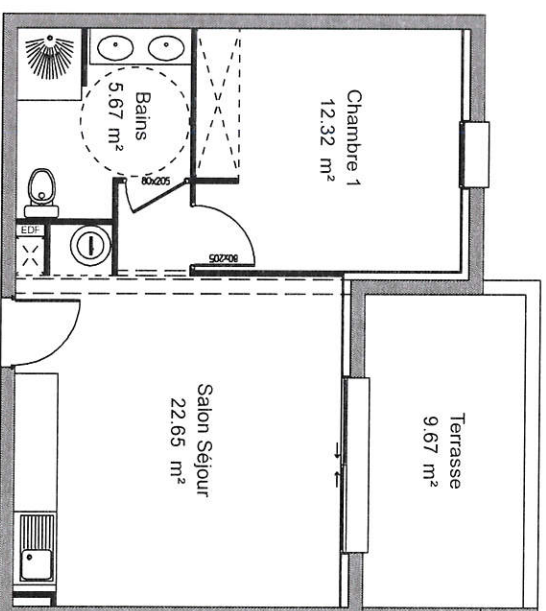

Résidence L'ECRIN
Sainte Marie la Mer
1 Impasse Jean- Philippe Rameau

Surface Habitable Logement 6	
Salon Séjour	22.65 m ²
Bains	5.67 m ²
Chambre 1	12.32 m ²
TOTAL	40.64 m ²

Terrasse 9.67 m²

R+2 T2 N° 6

La société se réserve le droit d'apporter des modifications à ce plan en fonction des contraintes structurelles, techniques ou réglementaires, tant en ce qui concerne les dimensions que les équipements.

Les surfaces sont indicatives. Les rebanées, faux-plafonds et soffites ne sont pas figurés. Les côtes et les surfaces données, le sont sous réserve des impératifs de la construction et de tolérance d'exécution.