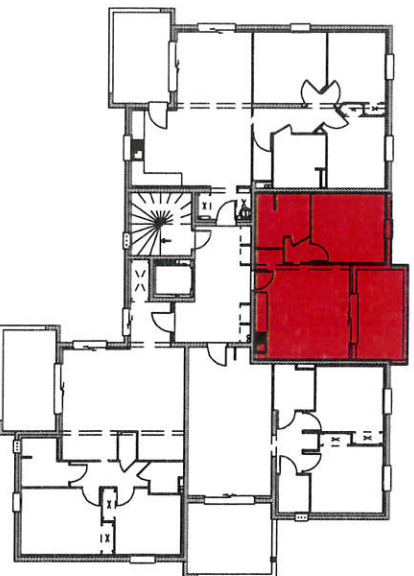

Résidence L'ECRIN
Sainte Marie la Mer
1 Impasse Jean- Philippe Rameau

Surface Habitable Logement 6	
Salon Séjour	22.65 m ²
Bains	5.67 m ²
Chambre 1	12.32 m ²
TOTAL	40.64 m ²

Terrasse 9.67 m²

R+2 T2 N° 6

La société se réserve le droit d'apporter des modifications à ce plan en fonction des contraintes structurelles, techniques ou réglementaires, tant en ce qui concerne les dimensions que les équipements.

Les surfaces sont indicatives. Les rebanées, faux-plafonds et soffites ne sont pas figurés. Les côtes et les surfaces données, le sont sous réserve des impératifs de la construction et de tolérance d'exécution.