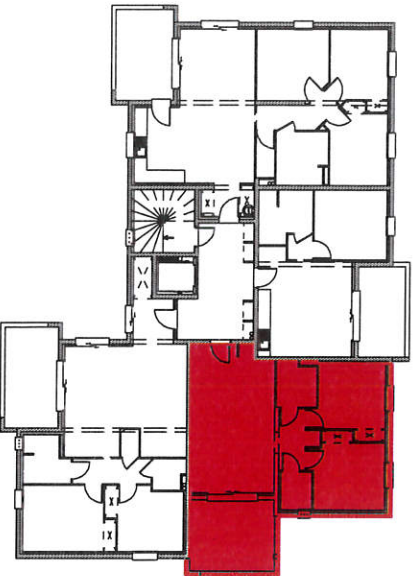

Résidence L'ECRIN
Sainte Marie la Mer
1 Impasse Jean- Philippe Rameau

Surface Habitable	
Logement 7	
WC	2,56 m ²
Dégt.	4,91 m ²
Bains	5,04 m ²
Chambre 2	12,13 m ²
Chambre 1	11,45 m ²
Salon Séjour	25,91 m ²
TOTAL	62,00 m²

Terrasse 13,60 m²

R+2 T3 N° 7

La société se réserve le droit d'apporter des modifications à ce plan en fonction des contraintes structurelles, techniques ou réglementaires, tant en ce qui concerne les dimensions que les équipements.

Les surfaces sont indicatives. Les rebombées, faux plafonds et soffites ne sont pas figurés. Les côtes et les surfaces données, le sont sous réserve des impératifs de la construction et de tolérance d'exécution.