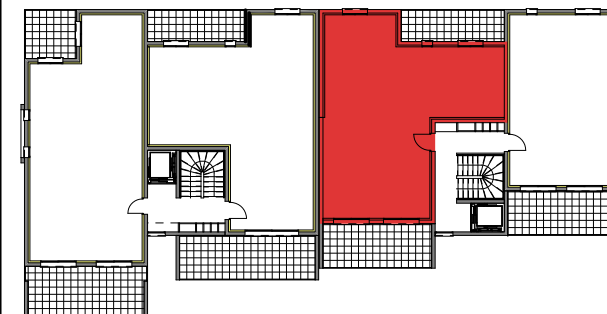

LOCALISATION DU LOT

BATIMENT B - ETAGE 1

TYPE T3

LOGEMENT

B3

SURFACES HABITABLES

SEJOUR / CUISINE	33.56	m ²
CHAMBRE 1	15.04	m ²
CHAMBRE 2	13.80	m ²
CELLIER	3.58	m ²
SALLE D'EAU	5.26	m ²
WC	2.26	m ²
CIRCULATION	5.37	m ²

TOTAL HABITABLES **78.87** m²

SURFACES ANNEXES

TERRASSE AVANT	15.25	m ²
TERRASSE ARRIERE	10.40	m ²
TOTAL ANNEXES	25.65	m ²