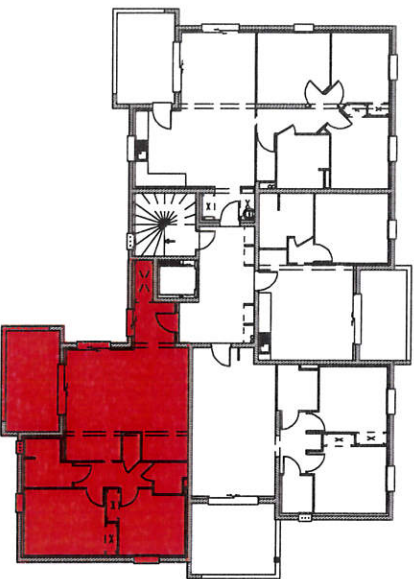

Résidence L'ECRIN  
 Sainte Marie la Mer  
 1 Impasse Jean- Philippe Rameau

Surface Habitable Logement 8	
Salon Séjour	34.95 m <sup>2</sup>
WC	1.66 m <sup>2</sup>
Chambre 1	10.66 m <sup>2</sup>
Chambre 2	12.82 m <sup>2</sup>
Dégl.	5.28 m <sup>2</sup>
Bains	5.52 m <sup>2</sup>
<b>TOTAL</b>	<b>70.89 m<sup>2</sup></b>

Terrasse 12.24 m<sup>2</sup>

R+2      T3      N° 8

La société se réserve le droit d'apporter des modifications à ce plan en fonction des contraintes structurelles, techniques ou réglementaires, tant en ce qui concerne les dimensions que les équipements.

Les surfaces sont indicatives. Les retombées, faux plafonds et solives ne sont pas figurés. Les côtes et les surfaces données, le sont sous réserve des impératifs de la construction et de tolérance d'exécution.